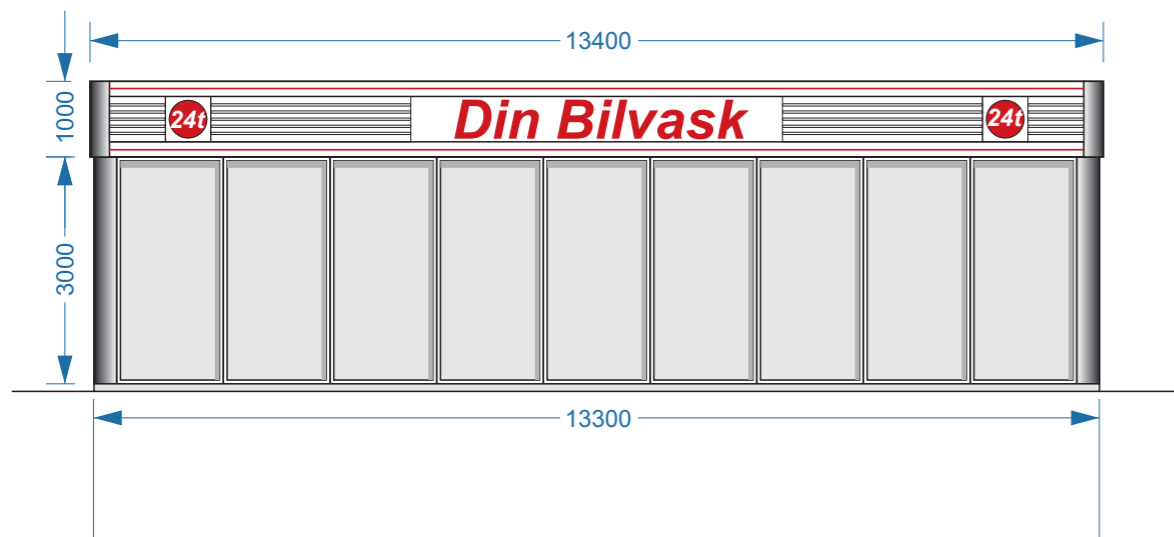

Delevegg mellom haller

	AmD-Diner 2	Mål 1:100
	Kunde	Alle mål i mm
Tegn. 06.07.22 Odd Fagertveit, Copy Right		