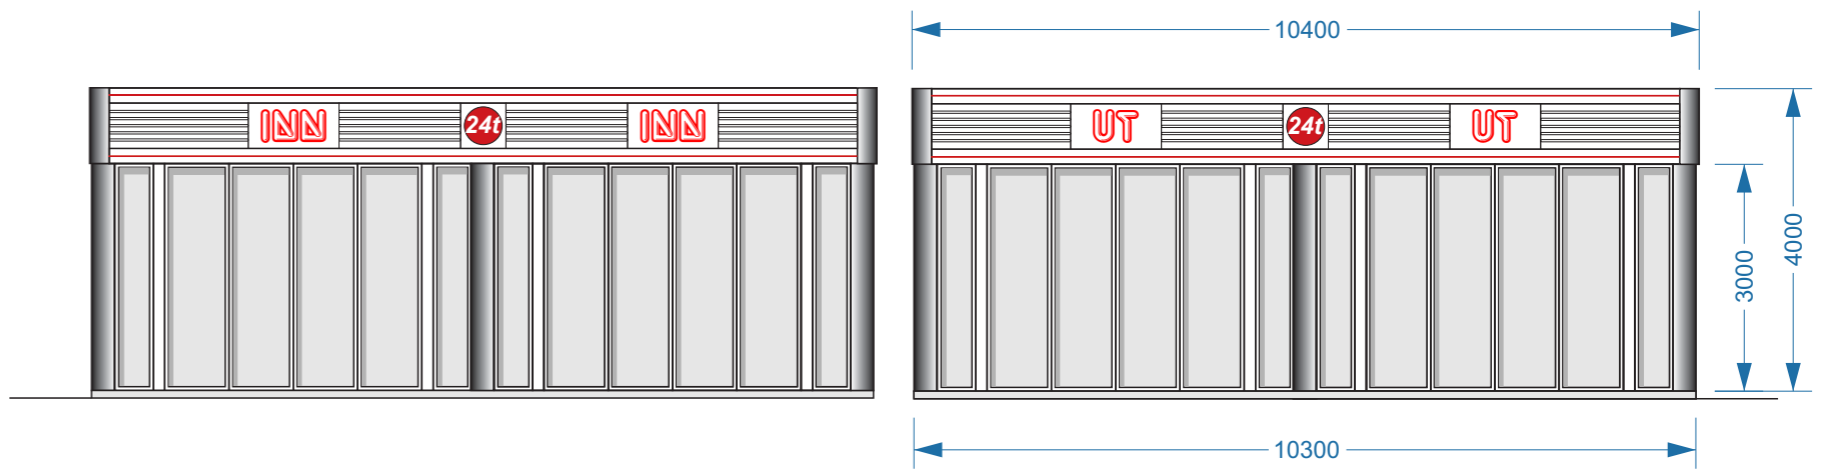

Delevegg mellom haller

	AmD-Diner 2	Mål 1:100
	Kunde	Alle mål i mm
Tegn. 06.07.22 Odd Fagertveit, Copy Right		